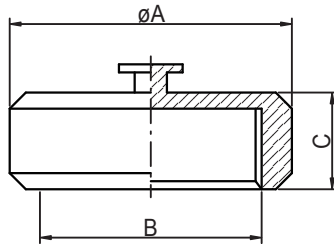

## MANCON BLANK NUT

ART-13AH

SIZE	A	B	C
40	70	M55×3	24
50	80	M67×3	24
60	92	M79×3.5	24
70	105	M90×3.5	24
80	116	M102×4	25
100	140	M125×4	25

## MANCON LINER

ART-14

SIZE	A	B	C
40	50	40	26
50	63	50	26
60	73	60	26
70	85	70	26
80	96	80	26
100	118	100	26

## MANCON MALE

ART-15

SIZE	A	B	C
40	M55×3	43.5	28
50	M67×3	53.5	28
60	M79×3.5	63.5	28
70	M90×3.5	73.5	28
80	M102×4	83.5	28
100	M125×4	104	28

## MANCON ROUND NUT

ART-13

SIZE	A	B	C	D
40	70	47.5	M55×3	24
50	80	57.5	M67×3	24
60	92	67.5	M79×3.5	24
70	105	77.5	M90×3.5	24
80	116	90	M102×4	25
100	140	109	M125×4	25