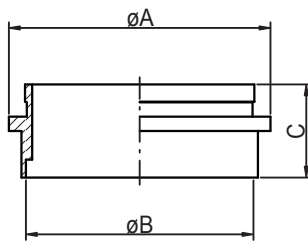

## MANCON BLANK NUT

ART-13AH

SIZE	A	B	C
40	70	M55×3	24
50	80	M67×3	24
60	92	M79×3.5	24
70	105	M90×3.5	24
80	116	M102×4	25
100	140	M125×4	25

## MANCON LINER

ART-14

SIZE	A	B	C
40	50	40	26
50	63	50	26
60	73	60	26
70	85	70	26
80	96	80	26
100	118	100	26

## MANCON MALE

ART-15

SIZE	A	B	C
40	M55×3	43.5	28
50	M67×3	53.5	28
60	M79×3.5	63.5	28
70	M90×3.5	73.5	28
80	M102×4	83.5	28
100	M125×4	104	28

## MANCON ROUND NUT

ART-13

SIZE	A	B	C	D
40	70	47.5	M55×3	24
50	80	57.5	M67×3	24
60	92	67.5	M79×3.5	24
70	105	77.5	M90×3.5	24
80	116	90	M102×4	25
100	140	109	M125×4	25