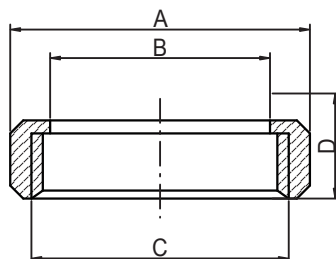

## MANCON LINER

ART-14

SIZE	A	B	C
40	50	40	26
50	63	50	26
60	73	60	26
70	85	70	26
80	96	80	26
100	118	100	26

## MANCON MALE

ART-15

SIZE	A	B	C
40	M55×3	43.5	28
50	M67×3	53.5	28
60	M79×3.5	63.5	28
70	M90×3.5	73.5	28
80	M102×4	83.5	28
100	M125×4	104	28

## MANCON ROUND NUT

ART-13

SIZE	A	B	C	D
40	70	47.5	M55×3	24
50	80	57.5	M67×3	24
60	92	67.5	M79×3.5	24
70	105	77.5	M90×3.5	24
80	116	90	M102×4	25
100	140	109	M125×4	25