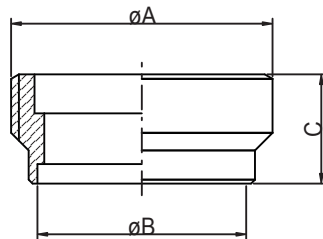

## MANCON LINER

ART-14

SIZE	A	B	C
40	50	40	26
50	63	50	26
60	73	60	26
70	85	70	26
80	96	80	26
100	118	100	26

## MANCON MALE

ART-15

SIZE	A	B	C
40	M55×3	43.5	28
50	M67×3	53.5	28
60	M79×3.5	63.5	28
70	M90×3.5	73.5	28
80	M102×4	83.5	28
100	M125×4	104	28

## MANCON ROUND NUT

ART-13

SIZE	A	B	C	D
40	70	47.5	M55×3	24
50	80	57.5	M67×3	24
60	92	67.5	M79×3.5	24
70	105	77.5	M90×3.5	24
80	116	90	M102×4	25
100	140	109	M125×4	25